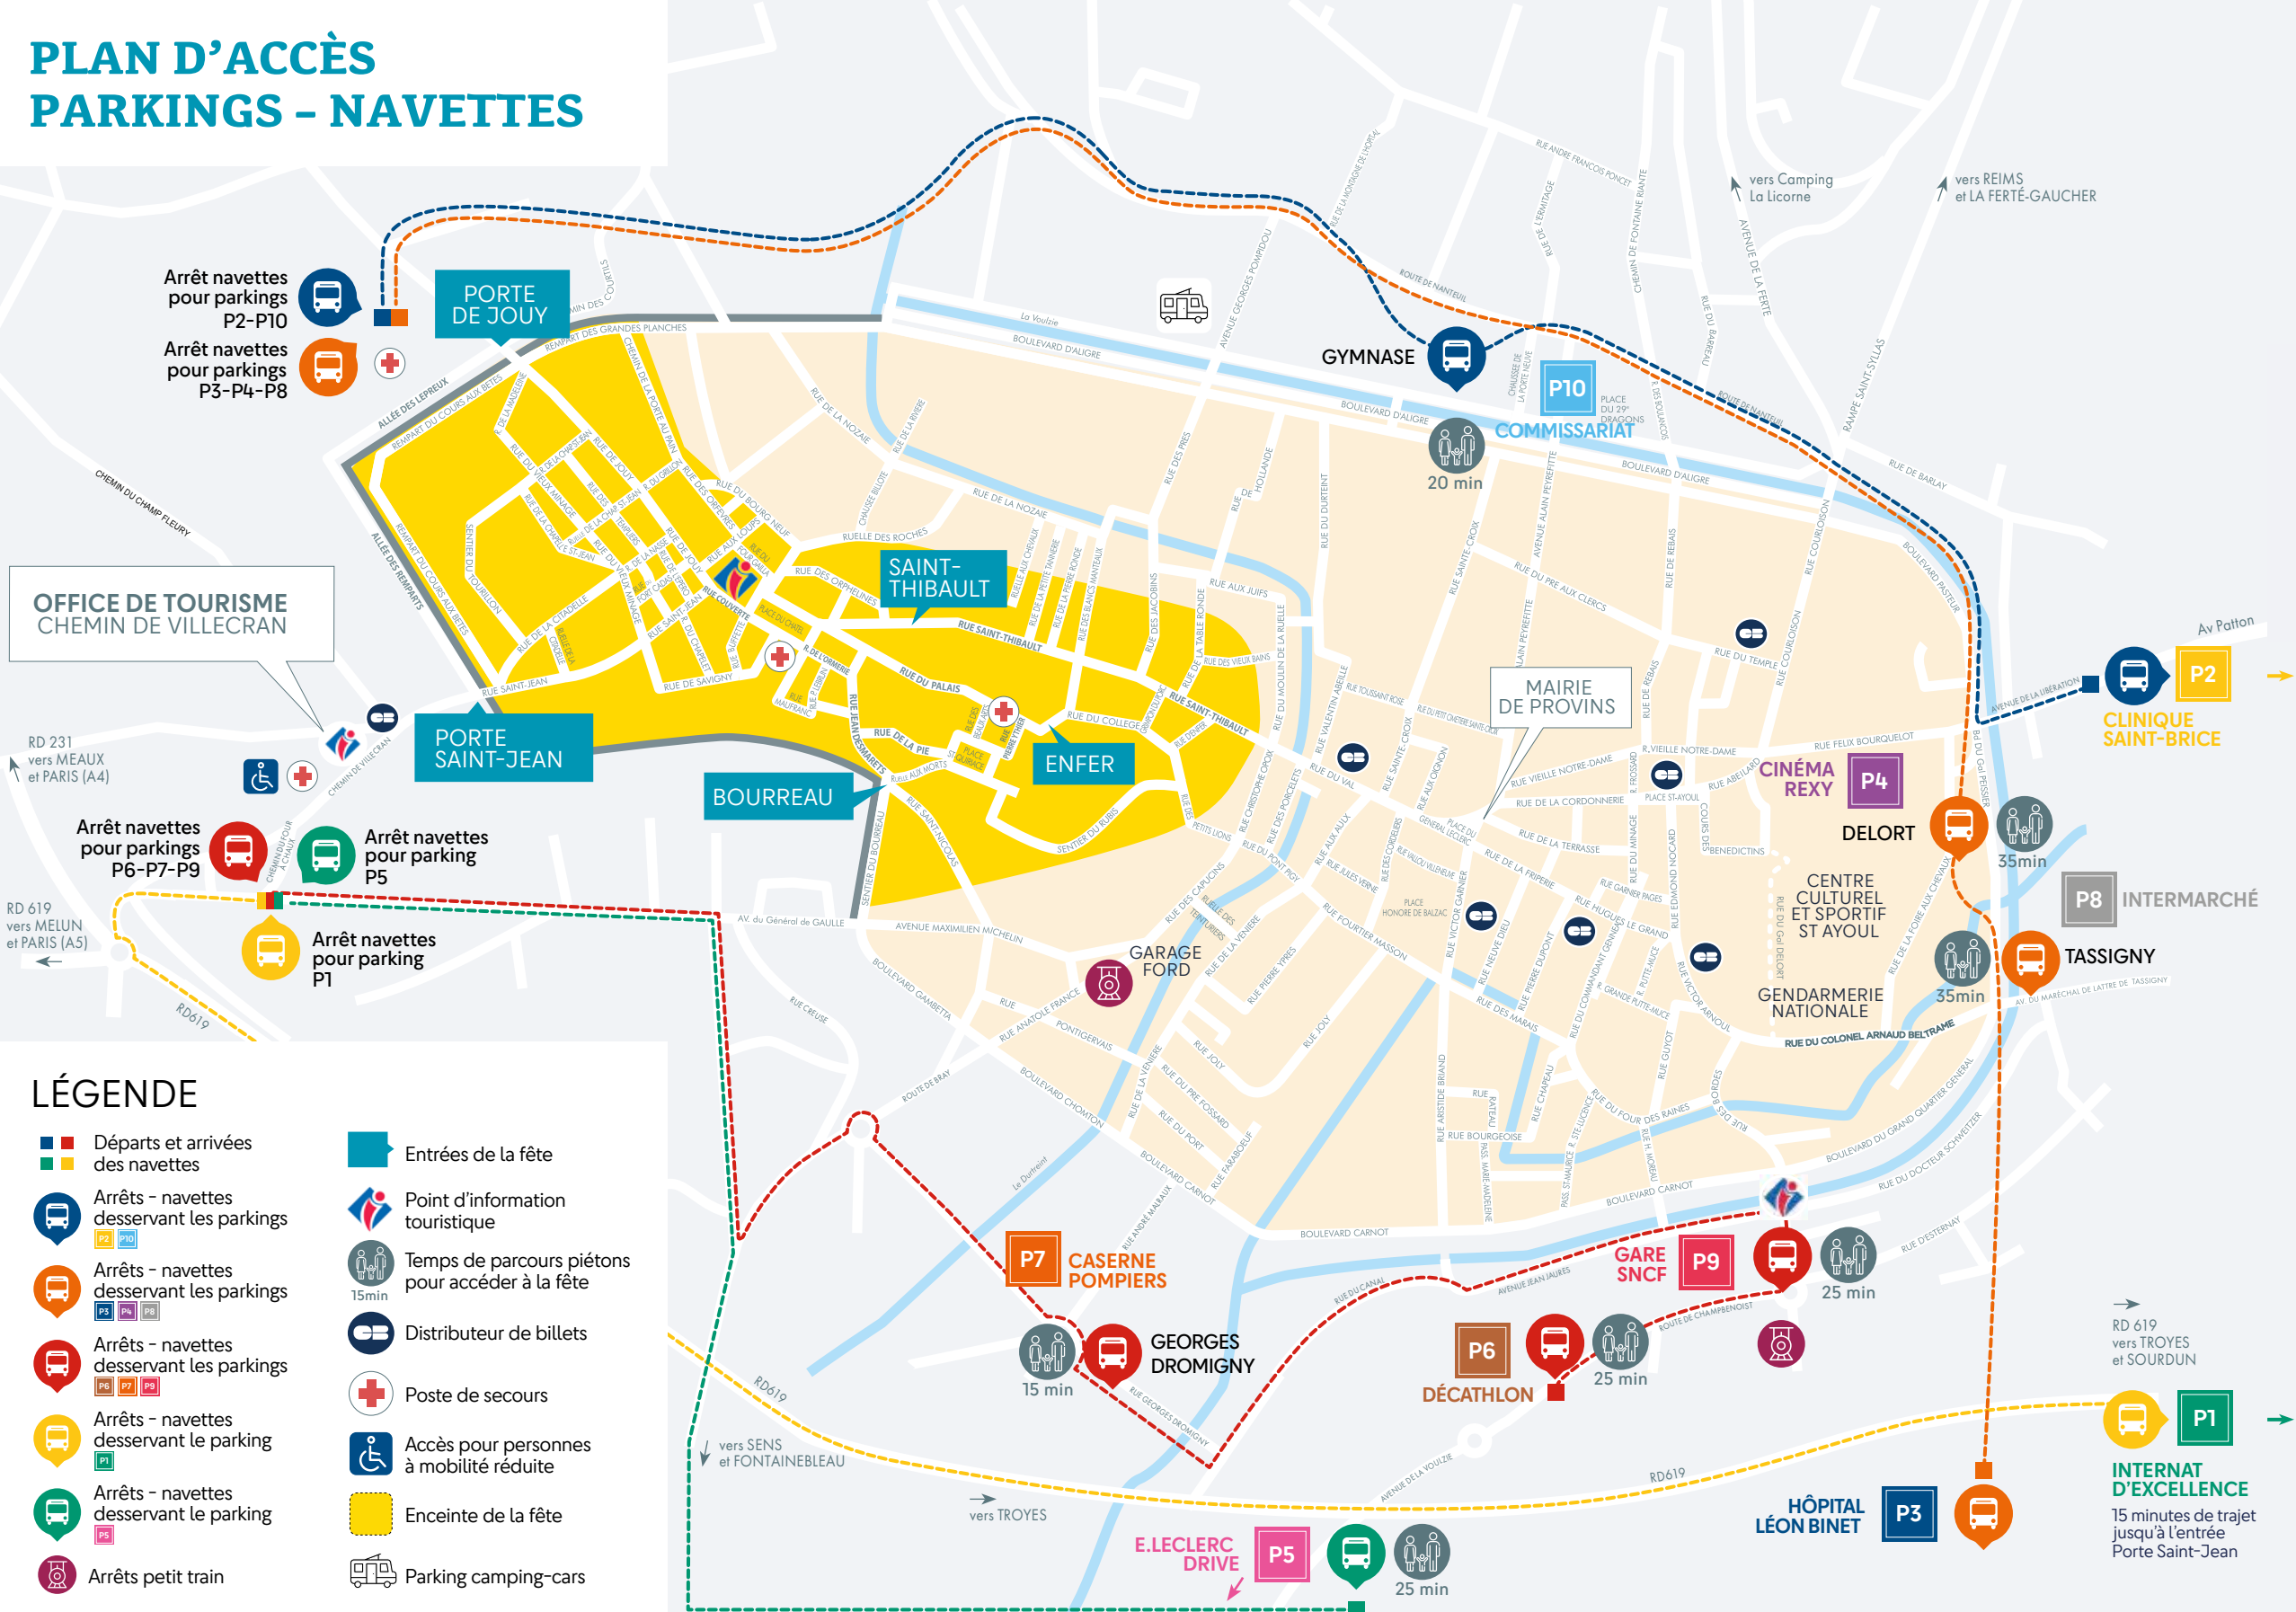

PLAN D'ACCÈS PARKINGS - NAVETTES

Arrêt navettes pour parkings P2-P10
 Arrêt navettes pour parkings P3-P4-P8

OFFICE DE TOURISME
 CHEMIN DE VILLECRAN

Arrêt navettes pour parkings P6-P7-P9
 Arrêt navettes pour parking P5

Arrêt navettes pour parking P1

LÉGENDE

- Départs et arrivées des navettes
- Arrêts - navettes desservant les parkings
- Arrêts - navettes desservant les parkings
- Arrêts - navettes desservant les parkings
- Arrêts - navettes desservant les parkings
- Arrêts - navettes desservant le parking
- Arrêts - navettes desservant le parking
- Arrêts petit train
- Entrées de la fête
- Point d'information touristique
- Temps de parcours piétons pour accéder à la fête
- Distributeur de billets
- Poste de secours
- Accès pour personnes à mobilité réduite
- Enceinte de la fête
- Parking camping-cars

INTERNAT D'EXCELLENCE
 15 minutes de trajet jusqu'à l'entrée Porte Saint-Jean